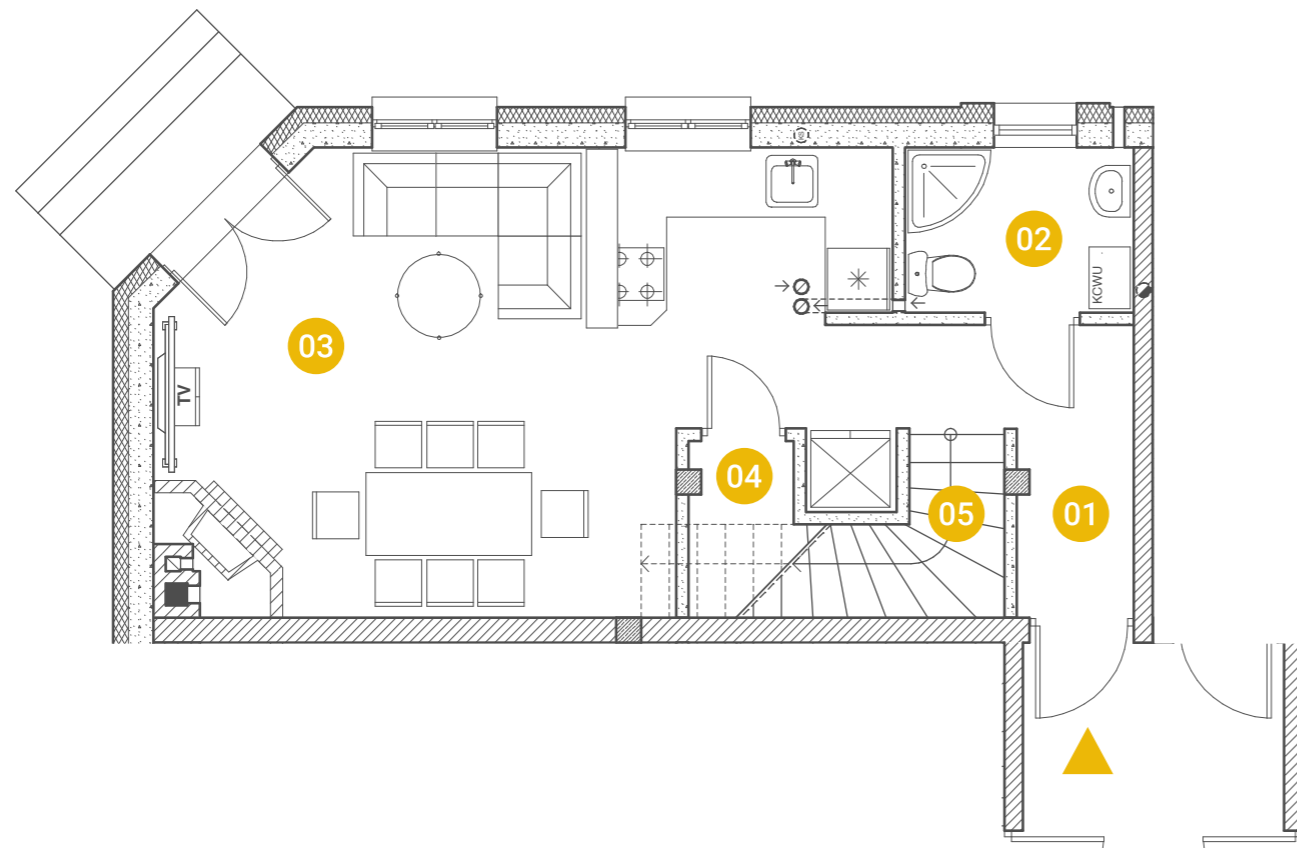

DOMY ZBOŻOWA
APARTAMENTY

ETAP 2

APARTAMENTY B.1 / B.2 / B.3 / B.4
dostępne w grudniu 2019

ETAP 1

APARTAMENTY A.1 / A.2 / A.3 / A.4
dostępne w marcu 2019

DOMY ZBOŻOWA

RZUT APARTAMENTU **B.4**

POWIERZCHNIA **79.70 m²**

PARTER

PIĘTRO

ogród	115.00 m ²
01 hol	5.80 m ²
02 łazienka	3.50 m ²
03 salon + kuchnia	26.30 m ²
04 pom. gosp.	1.00 m ²
05 komunikacja	2.10 m ²

06 komunikacja	2.10 m ²
07 hal	3.70 m ²
08 pokój	12.00 m ²
09 łazienka	5.30 m ²
10 pokój	11.10 m ²
11 pokój	6.80 m ²