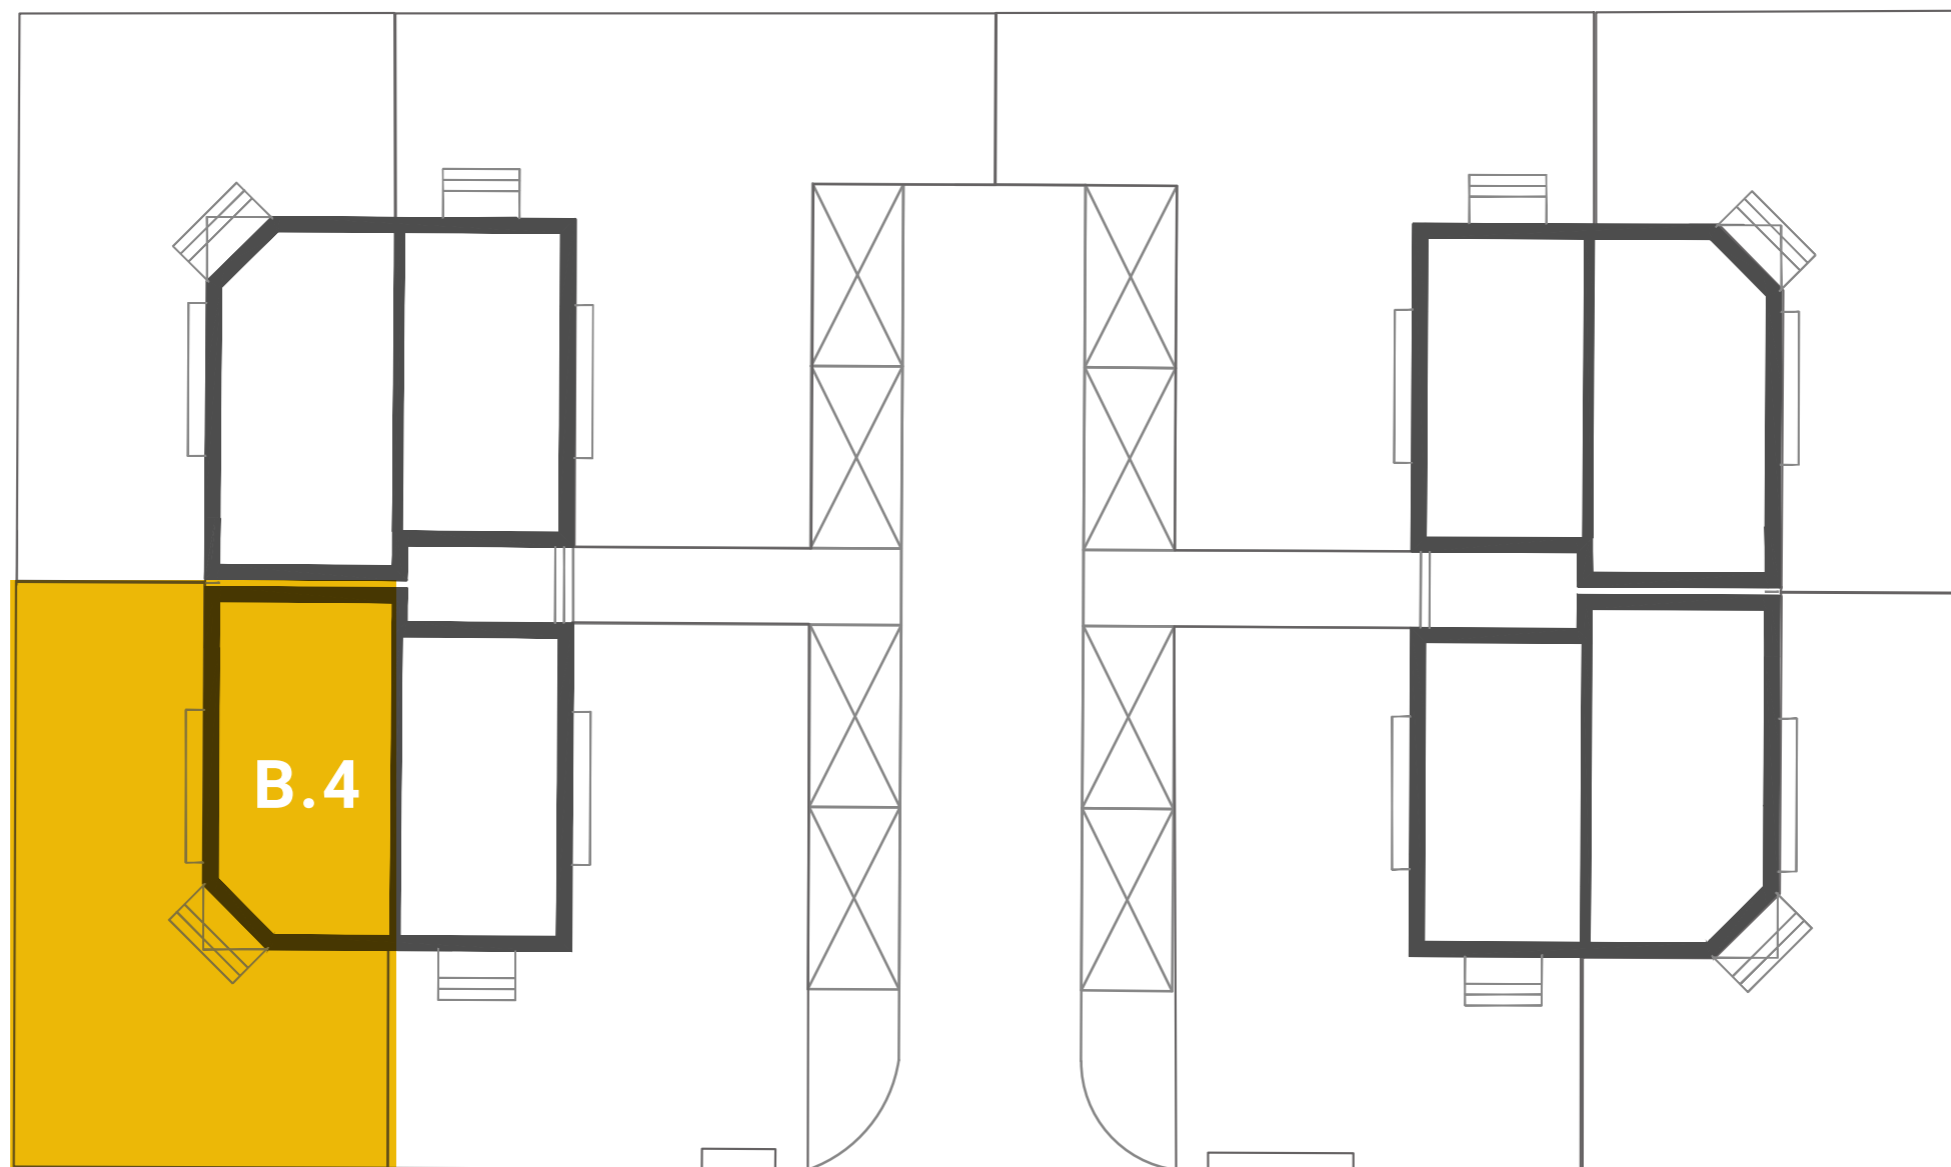

DOMY ZBOŻOWA
APARTAMENTY

ETAP 2

APARTAMENTY B.1 / B.2 / B.3 / B.4
dostępne w grudniu 2019

ETAP 1

APARTAMENTY A.1 / A.2 / A.3 / A.4
dostępne w marcu 2019

DOMY ZBOŻOWA

RZUT APARTAMENTU **B.4**

POWIERZCHNIA **79.70 m²**

PARTER

PIĘTRO

ogród	115.00 m ²
01 hol	5.80 m ²
02 łazienka	3.50 m ²
03 salon + kuchnia	26.30 m ²
04 pom. gosp.	1.00 m ²
05 komunikacja	2.10 m ²

06 komunikacja	2.10 m ²
07 hal	3.70 m ²
08 pokój	12.00 m ²
09 łazienka	5.30 m ²
10 pokój	11.10 m ²
11 pokój	6.80 m ²