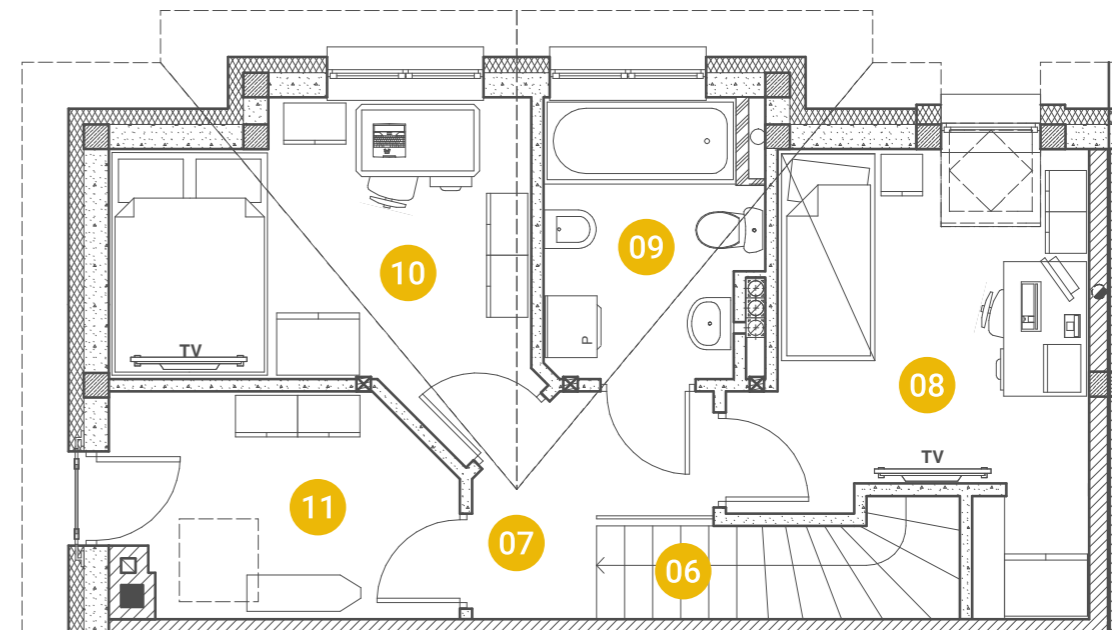

DOMY ZBOŻOWA
APARTAMENTY

ETAP 2

APARTAMENTY B.1 / B.2 / B.3 / B.4
dostępne w grudniu 2019

ETAP 1

APARTAMENTY A.1 / A.2 / A.3 / A.4
dostępne w marcu 2019

DOMY ZBOŻOWA

RZUT APARTAMENTU **B.4**

POWIERZCHNIA **79.70 m²**

PARTER

PIĘTRO

ogród	115.00 m ²
01 hol	5.80 m ²
02 łazienka	3.50 m ²
03 salon + kuchnia	26.30 m ²
04 pom. gosp.	1.00 m ²
05 komunikacja	2.10 m ²

06 komunikacja	2.10 m ²
07 hal	3.70 m ²
08 pokój	12.00 m ²
09 łazienka	5.30 m ²
10 pokój	11.10 m ²
11 pokój	6.80 m ²