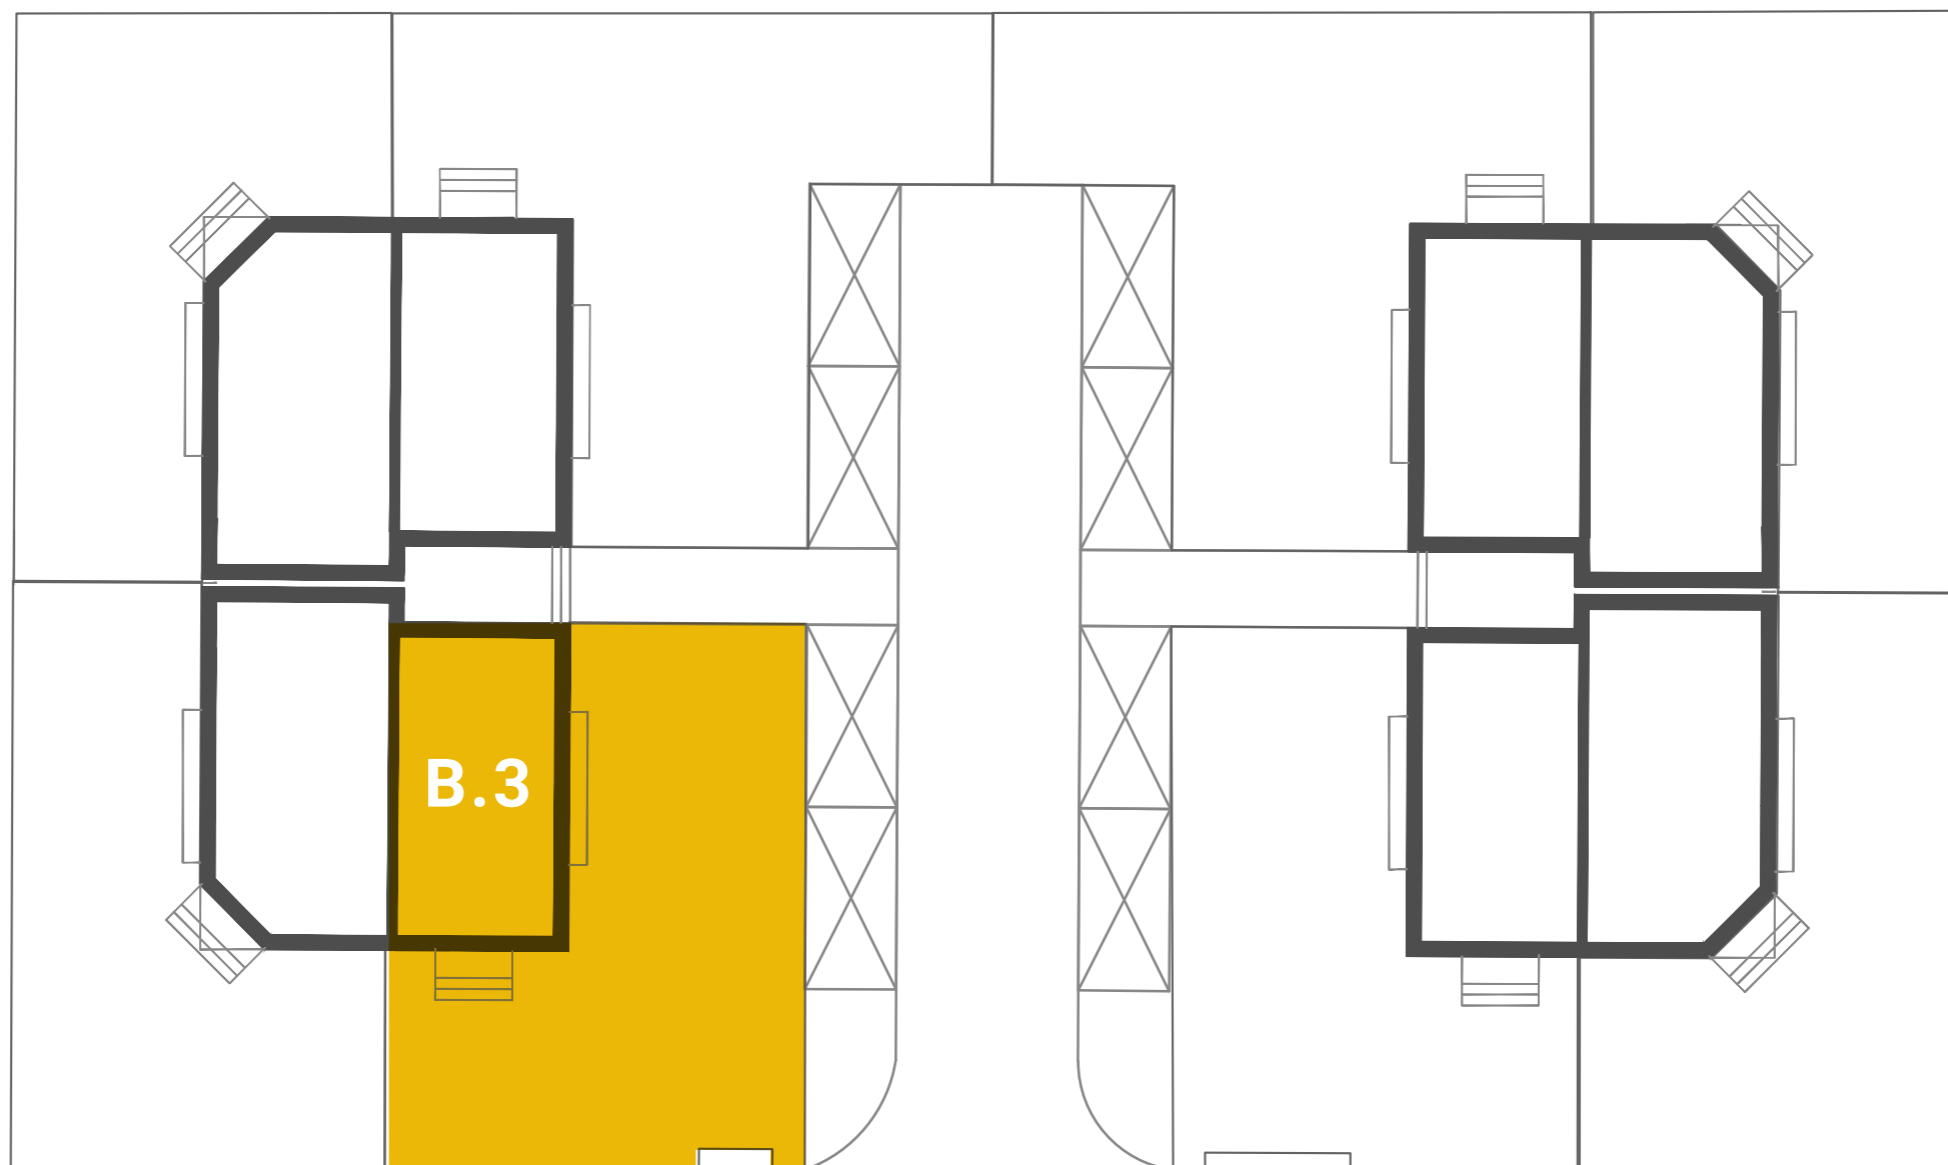

DOMY ZBOŻOWA
APARTAMENTY

ETAP 2

APARTAMENTY B.1 / B.2 / B.3 / B.4
dostępne w grudniu 2019

ETAP 1

APARTAMENTY A.1 / A.2 / A.3 / A.4
dostępne w marcu 2019

DOMY ZBOŻOWA

RZUT APARTAMENTU **B.3**

POWIERZCHNIA **75.40 m²**

PARTER

PIĘTRO

ogród	126.00 m ²
01 hol	2.80 m ²
02 łazienka	3.00 m ²
03 salon + kuchnia	25.50 m ²
04 pom. gosp.	1.00 m ²
05 komunikacja	2.10 m ²

06 komunikacja	2.10 m ²
07 hal	3.70 m ²
08 pokój	12.00 m ²
09 łazienka	5.30 m ²
10 pokój	11.10 m ²
11 pokój	6.80 m ²