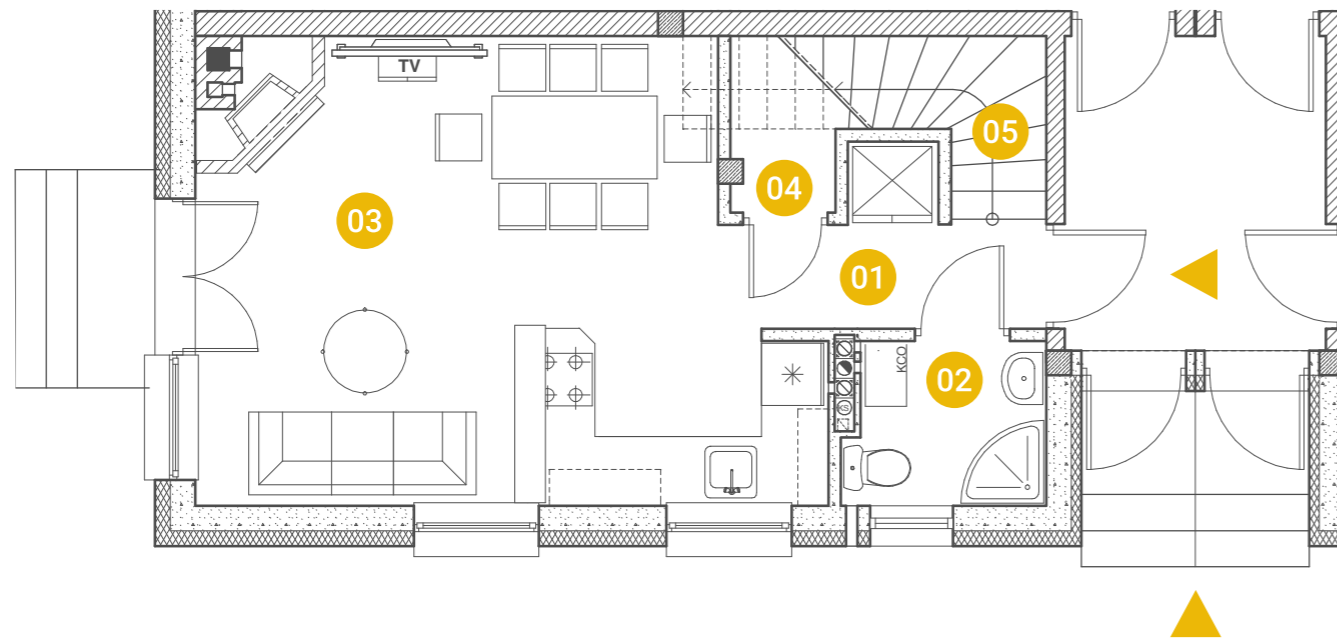

DOMY ZBOŻOWA
APARTAMENTY

ETAP 2

APARTAMENTY B.1 / B.2 / B.3 / B.4
dostępne w grudniu 2019

ETAP 1

APARTAMENTY A.1 / A.2 / A.3 / A.4
dostępne w marcu 2019

DOMY ZBOŻOWA

RZUT APARTAMENTU **B.3**

POWIERZCHNIA **75.40 m²**

PARTER

PIĘTRO

ogród	126.00 m ²
01 hol	2.80 m ²
02 łazienka	3.00 m ²
03 salon + kuchnia	25.50 m ²
04 pom. gosp.	1.00 m ²
05 komunikacja	2.10 m ²

06 komunikacja	2.10 m ²
07 hal	3.70 m ²
08 pokój	12.00 m ²
09 łazienka	5.30 m ²
10 pokój	11.10 m ²
11 pokój	6.80 m ²