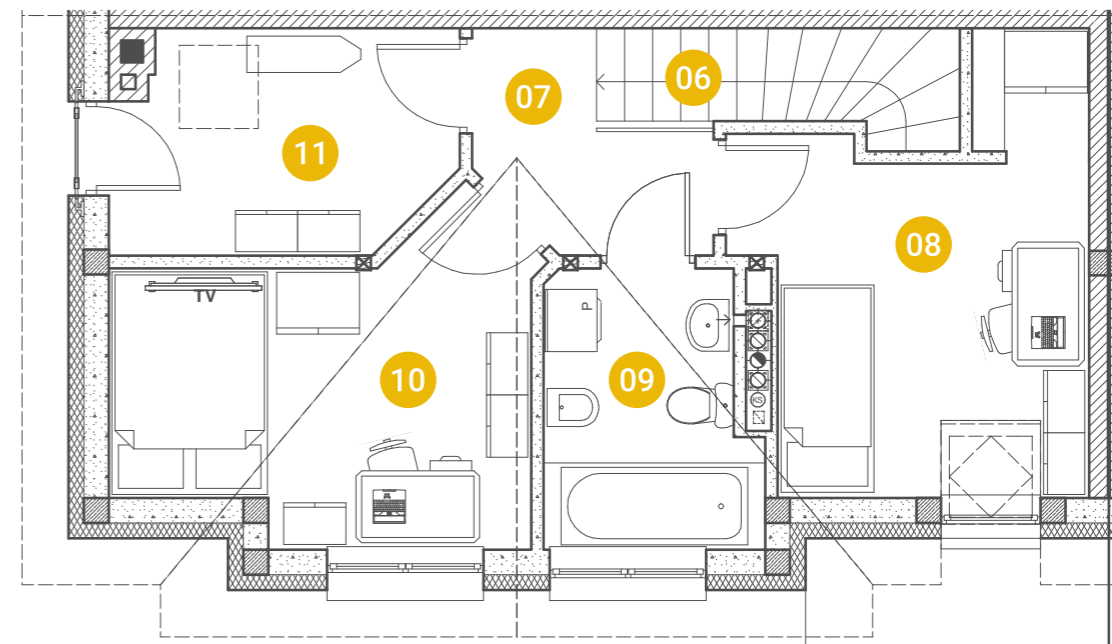

DOMY ZBOŻOWA
APARTAMENTY

ETAP 2

APARTAMENTY B.1 / B.2 / B.3 / B.4
dostępne w grudniu 2019

ETAP 1

APARTAMENTY A.1 / A.2 / A.3 / A.4
dostępne w marcu 2019

DOMY ZBOŻOWA

RZUT APARTAMENTU **B.3**

POWIERZCHNIA **75.40 m²**

PARTER

PIĘTRO

ogród	126.00 m ²
01 hol	2.80 m ²
02 łazienka	3.00 m ²
03 salon + kuchnia	25.50 m ²
04 pom. gosp.	1.00 m ²
05 komunikacja	2.10 m ²

06 komunikacja	2.10 m ²
07 hal	3.70 m ²
08 pokój	12.00 m ²
09 łazienka	5.30 m ²
10 pokój	11.10 m ²
11 pokój	6.80 m ²