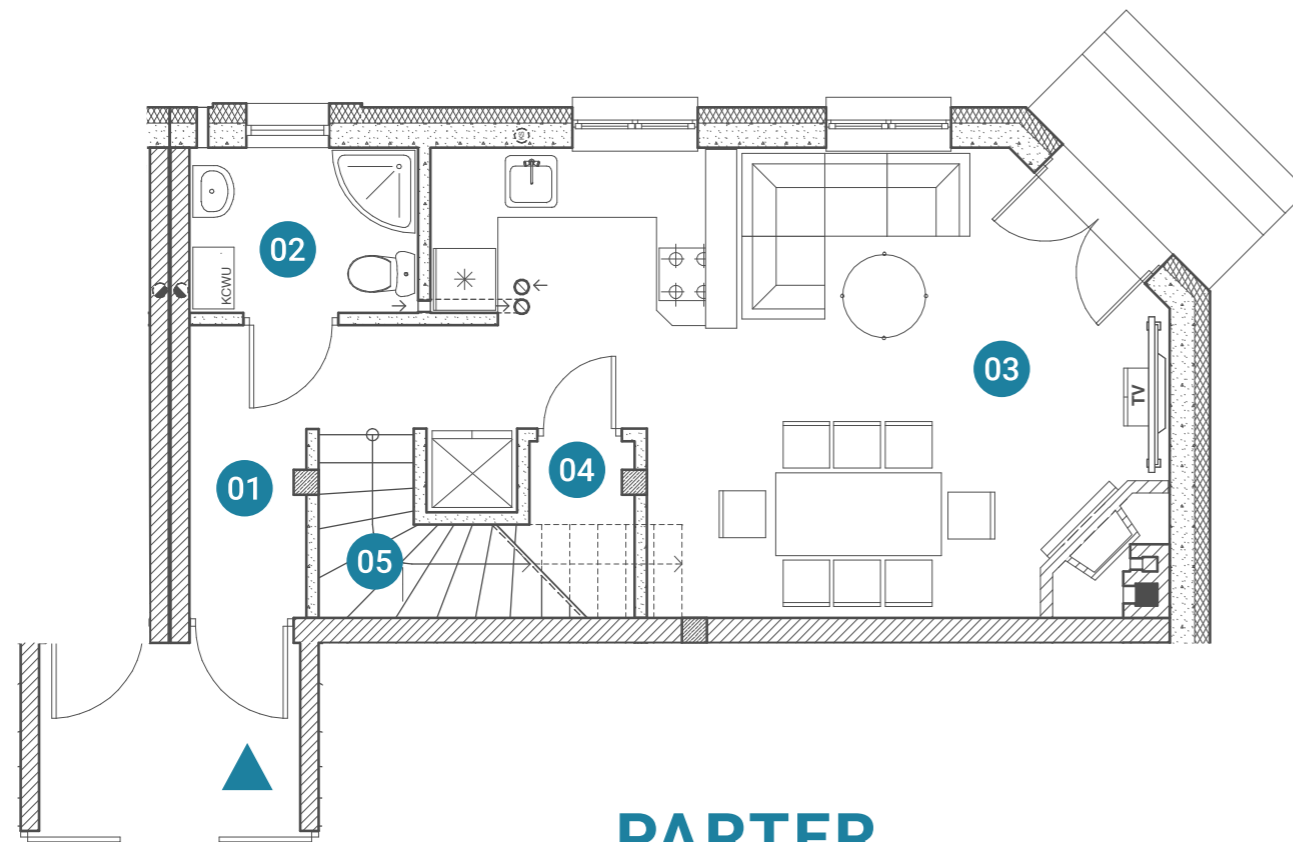

DOMY ZBOŻOWA
APARTAMENTY

ETAP 2

APARTAMENTY B.1 / B.2 / B.3 / B.4
dostępne w grudniu 2019

ETAP 1

APARTAMENTY A.1 / A.2 / A.3 / A.4
dostępne w marcu 2019

DOMY ZBOŻOWA

RZUT APARTAMENTU **A.4**

POWIERZCHNIA **79.70 m²**

PARTER

PIĘTRO

ogród	116.00 m ²
01 hol	5.80 m ²
02 łazienka	3.50 m ²
03 salon + kuchnia	26.30 m ²
04 pom. gosp.	1.00 m ²
05 komunikacja	2.10 m ²

06 komunikacja	2.10 m ²
07 hal	3.70 m ²
08 pokój	12.00 m ²
09 łazienka	5.30 m ²
10 pokój	11.10 m ²
11 pokój	6.80 m ²