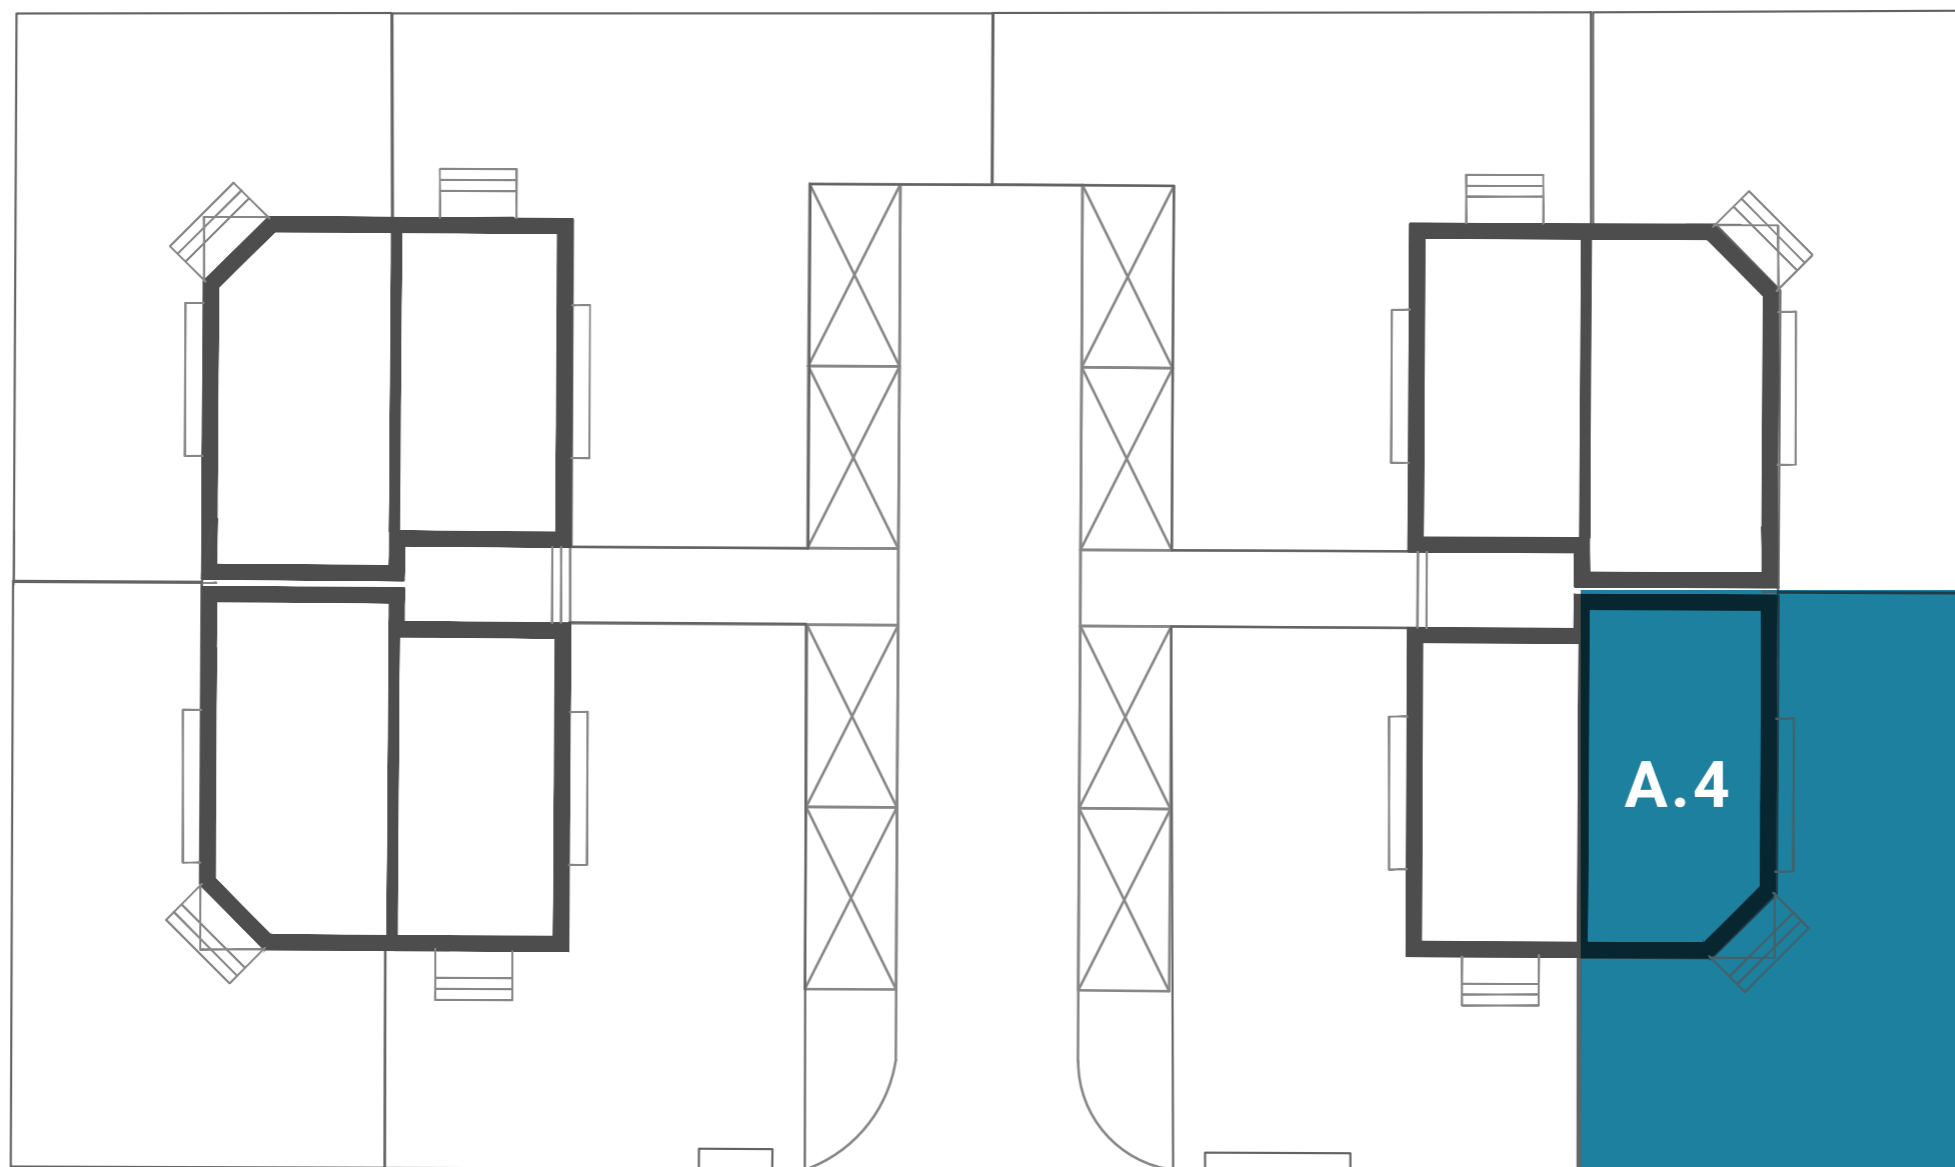

DOMY ZBOŻOWA
APARTAMENTY

ETAP 2

APARTAMENTY B.1 / B.2 / B.3 / B.4
dostępne w grudniu 2019

ETAP 1

APARTAMENTY A.1 / A.2 / A.3 / A.4
dostępne w marcu 2019

DOMY ZBOŻOWA

RZUT APARTAMENTU **A.4**

POWIERZCHNIA **79.70 m²**

PARTER

PIĘTRO

ogród	116.00 m ²
01 hol	5.80 m ²
02 łazienka	3.50 m ²
03 salon + kuchnia	26.30 m ²
04 pom. gosp.	1.00 m ²
05 komunikacja	2.10 m ²

06 komunikacja	2.10 m ²
07 hal	3.70 m ²
08 pokój	12.00 m ²
09 łazienka	5.30 m ²
10 pokój	11.10 m ²
11 pokój	6.80 m ²