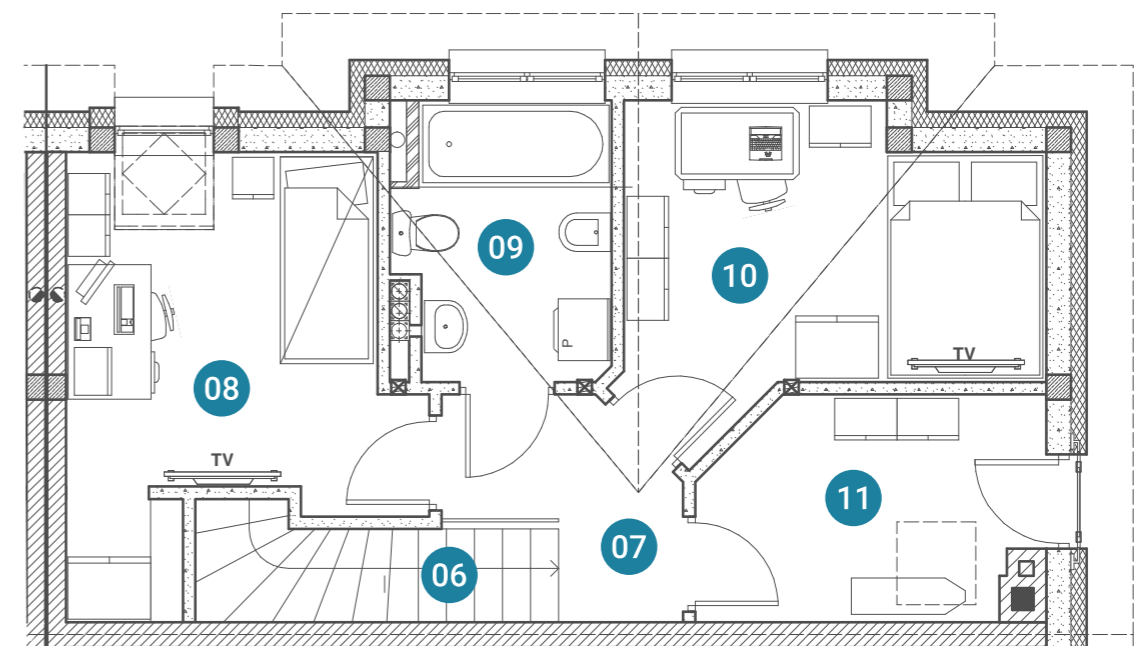

DOMY ZBOŻOWA
APARTAMENTY

ETAP 2

APARTAMENTY B.1 / B.2 / B.3 / B.4
dostępne w grudniu 2019

ETAP 1

APARTAMENTY A.1 / A.2 / A.3 / A.4
dostępne w marcu 2019

DOMY ZBOŻOWA

RZUT APARTAMENTU **A.4**

POWIERZCHNIA **79.70 m²**

PARTER

PIĘTRO

ogród	116.00 m ²
01 hol	5.80 m ²
02 łazienka	3.50 m ²
03 salon + kuchnia	26.30 m ²
04 pom. gosp.	1.00 m ²
05 komunikacja	2.10 m ²

06 komunikacja	2.10 m ²
07 hal	3.70 m ²
08 pokój	12.00 m ²
09 łazienka	5.30 m ²
10 pokój	11.10 m ²
11 pokój	6.80 m ²