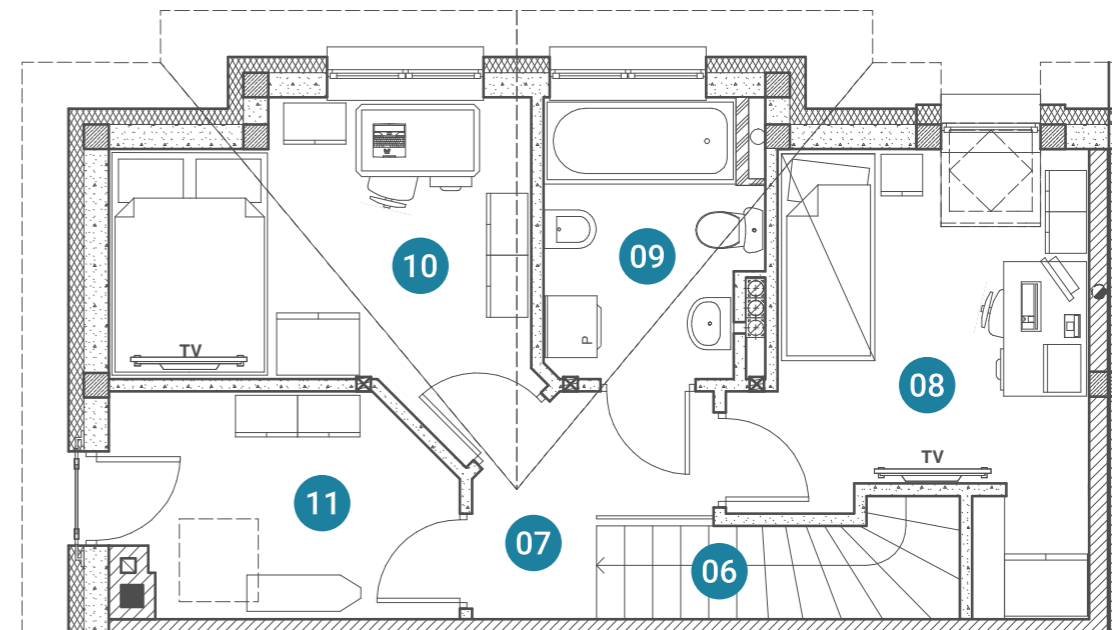

DOMY ZBOŻOWA
APARTAMENTY

ETAP 2

APARTAMENTY B.1 / B.2 / B.3 / B.4
dostępne w grudniu 2019

ETAP 1

APARTAMENTY A.1 / A.2 / A.3 / A.4
dostępne w marcu 2019

DOMY ZBOŻOWA

RZUT APARTAMENTU **A.2**

POWIERZCHNIA **79.70 m²**

PARTER

PIĘTRO

ogród	115.00 m ²
01 hol	5.80 m ²
02 łazienka	3.50 m ²
03 salon + kuchnia	26.30 m ²
04 pom. gosp.	1.00 m ²
05 komunikacja	2.10 m ²

06 komunikacja	2.10 m ²
07 hal	3.70 m ²
08 pokój	12.00 m ²
09 łazienka	5.30 m ²
10 pokój	11.10 m ²
11 pokój	6.80 m ²