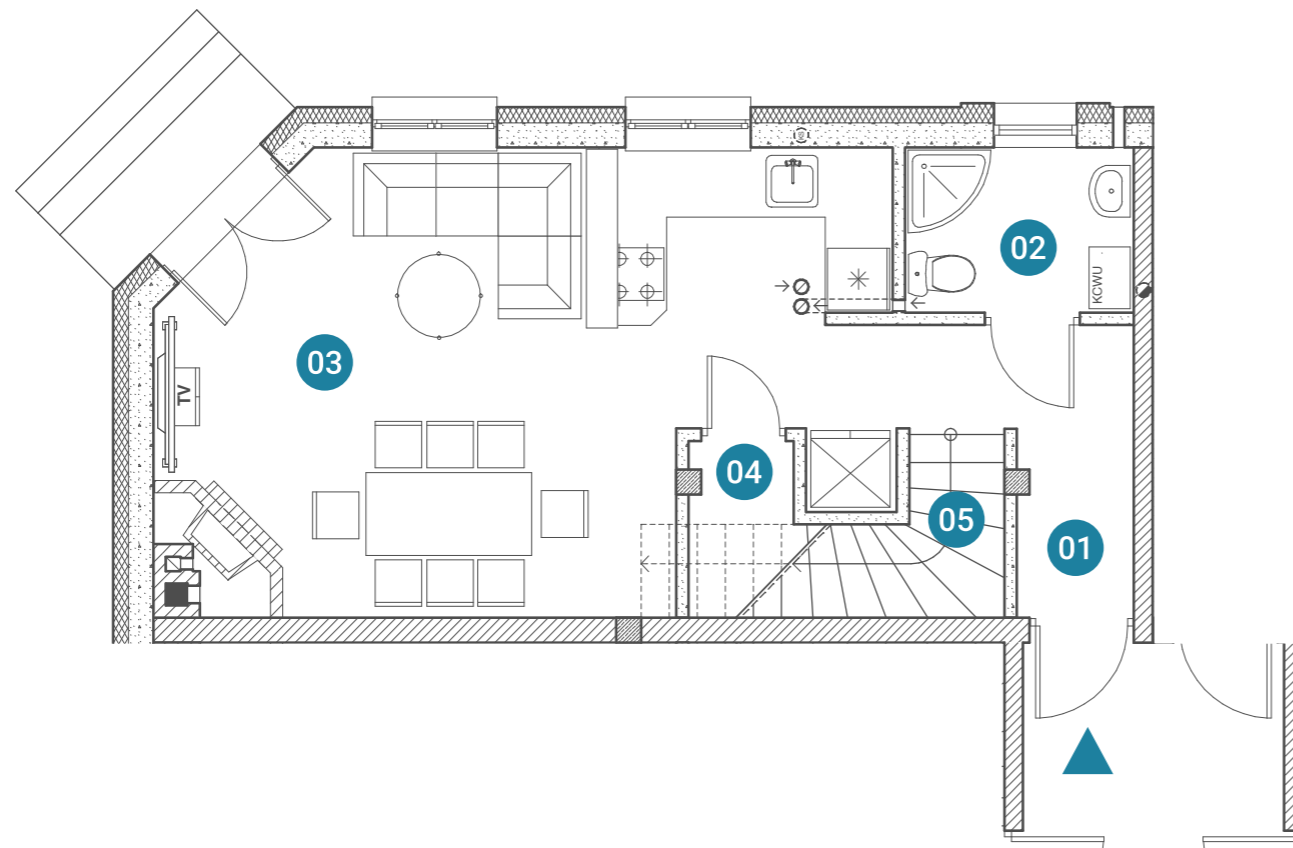

DOMY ZBOŻOWA
APARTAMENTY

ETAP 2

APARTAMENTY B.1 / B.2 / B.3 / B.4
dostępne w grudniu 2019

ETAP 1

APARTAMENTY A.1 / A.2 / A.3 / A.4
dostępne w marcu 2019

DOMY ZBOŻOWA

RZUT APARTAMENTU **A.2**

POWIERZCHNIA **79.70 m²**

PARTER

PIĘTRO

ogród	115.00 m ²
01 hol	5.80 m ²
02 łazienka	3.50 m ²
03 salon + kuchnia	26.30 m ²
04 pom. gosp.	1.00 m ²
05 komunikacja	2.10 m ²

06 komunikacja	2.10 m ²
07 hal	3.70 m ²
08 pokój	12.00 m ²
09 łazienka	5.30 m ²
10 pokój	11.10 m ²
11 pokój	6.80 m ²