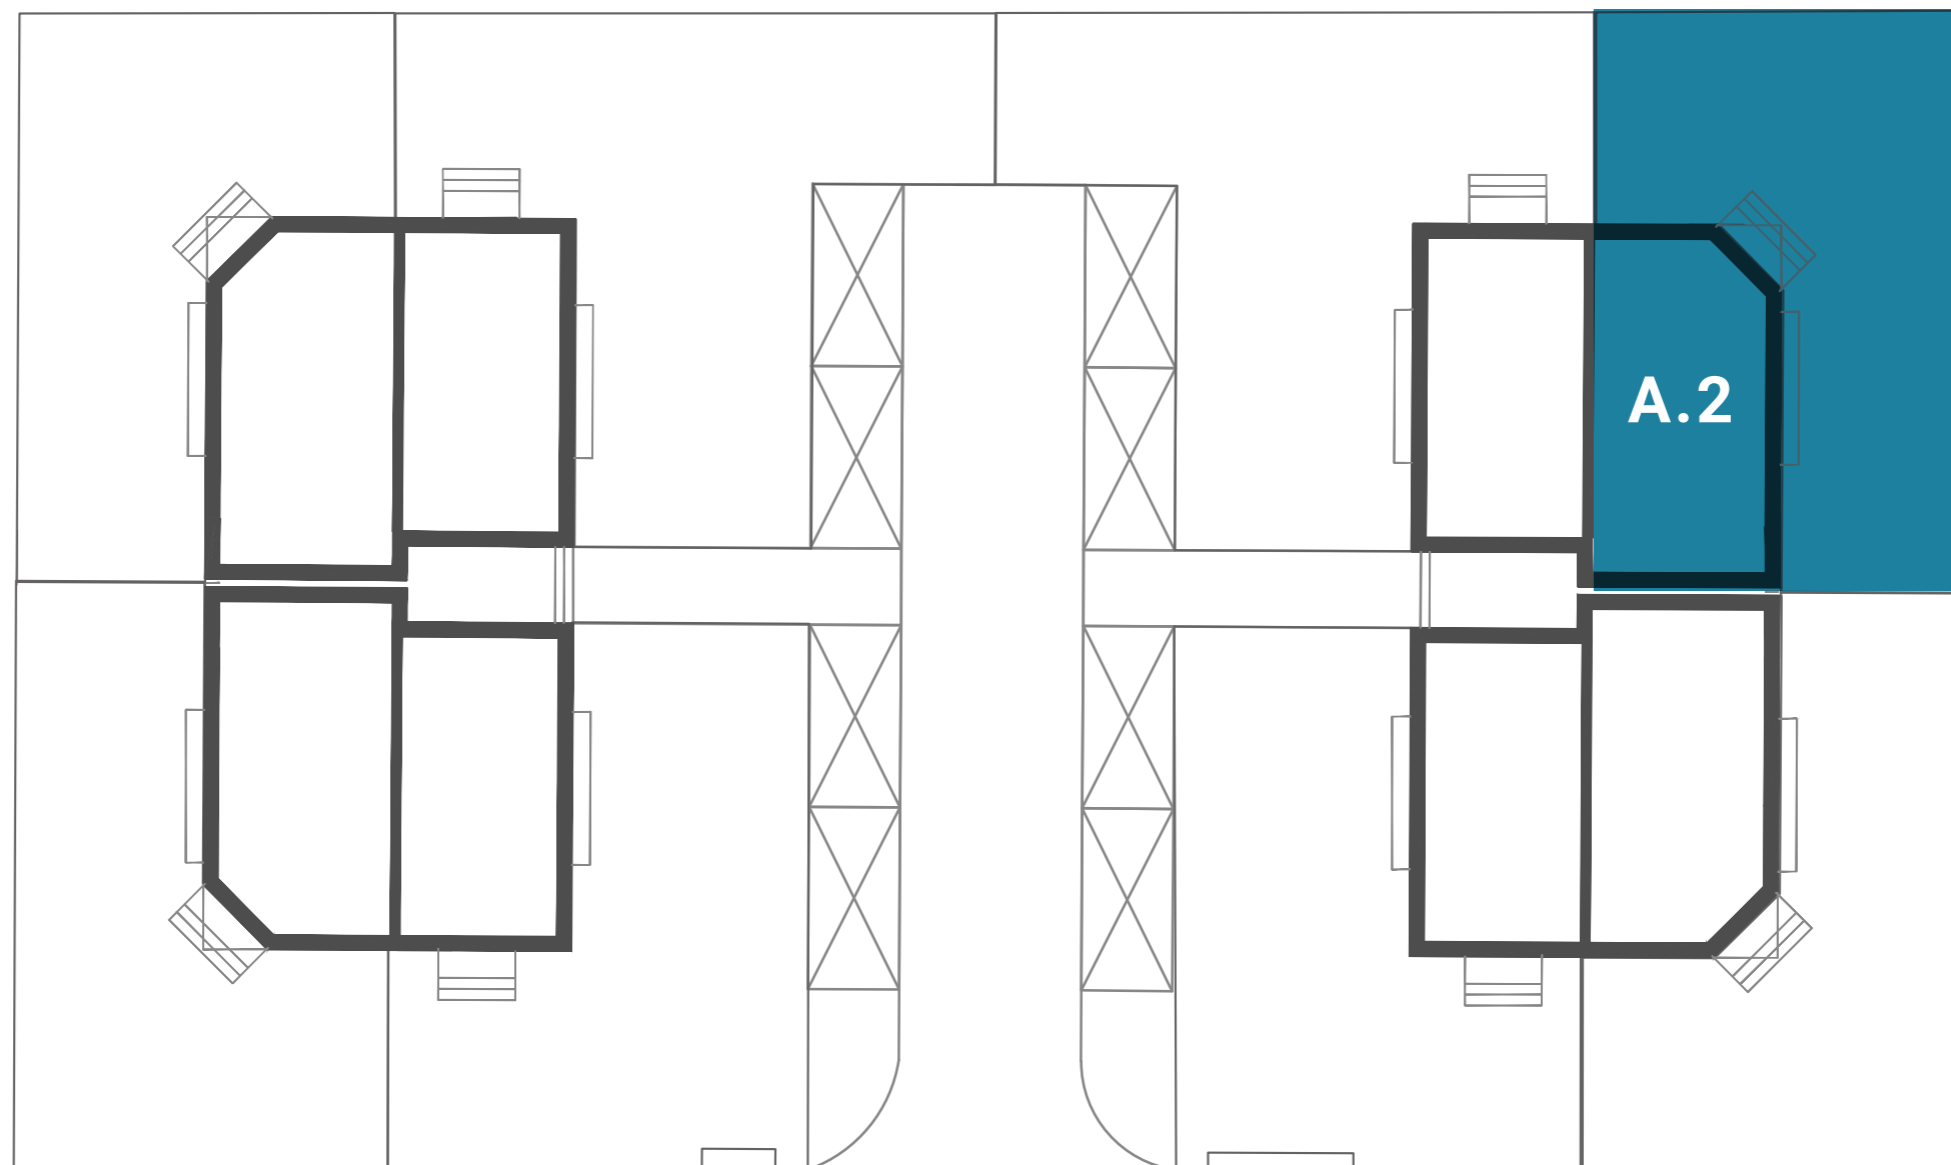

DOMY ZBOŻOWA
APARTAMENTY

ETAP 2

APARTAMENTY B.1 / B.2 / B.3 / B.4
dostępne w grudniu 2019

ETAP 1

APARTAMENTY A.1 / A.2 / A.3 / A.4
dostępne w marcu 2019

DOMY ZBOŻOWA

RZUT APARTAMENTU **A.2**

POWIERZCHNIA **79.70 m²**

PARTER

PIĘTRO

ogród	115.00 m ²
01 hol	5.80 m ²
02 łazienka	3.50 m ²
03 salon + kuchnia	26.30 m ²
04 pom. gosp.	1.00 m ²
05 komunikacja	2.10 m ²

06 komunikacja	2.10 m ²
07 hal	3.70 m ²
08 pokój	12.00 m ²
09 łazienka	5.30 m ²
10 pokój	11.10 m ²
11 pokój	6.80 m ²