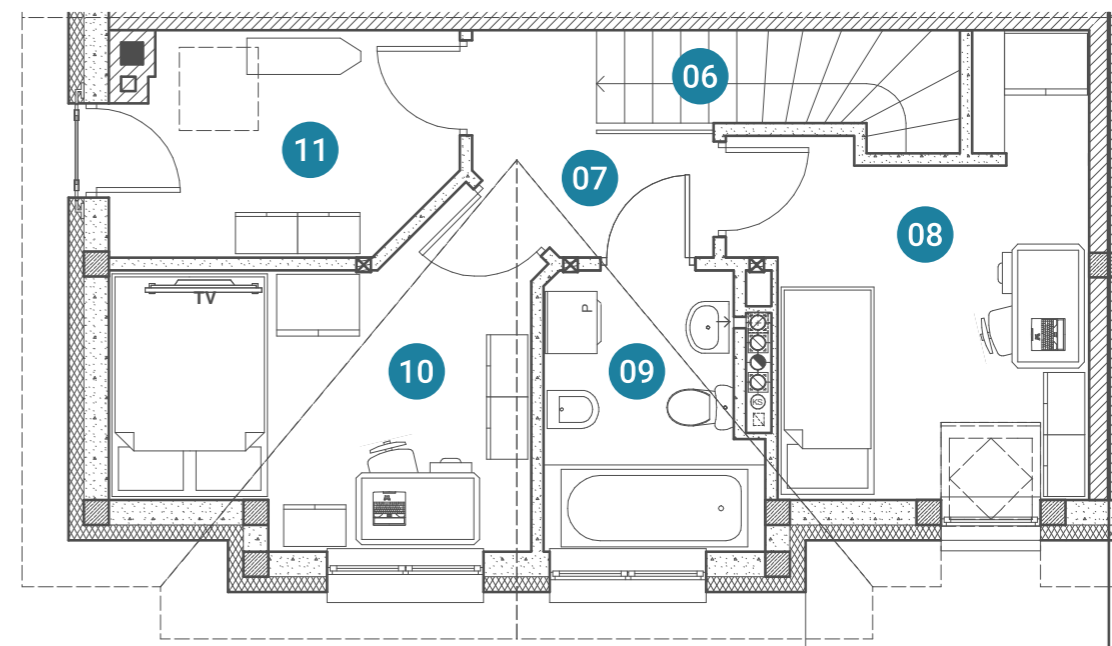

DOMY ZBOŻOWA
APARTAMENTY

ETAP 2

APARTAMENTY B.1 / B.2 / B.3 / B.4
dostępne w grudniu 2019

ETAP 1

APARTAMENTY A.1 / A.2 / A.3 / A.4
dostępne w marcu 2019

DOMY ZBOŻOWA

RZUT APARTAMENTU **A.1**

POWIERZCHNIA **75.40 m²**

PARTER

PIĘTRO

ogród	148.00 m ²
01 hol	2.80 m ²
02 łazienka	3.00 m ²
03 salon + kuchnia	25.50 m ²
04 pom. gosp.	1.00 m ²
05 komunikacja	2.10 m ²

06 komunikacja	2.10 m ²
07 hal	3.70 m ²
08 pokój	12.00 m ²
09 łazienka	5.30 m ²
10 pokój	11.10 m ²
11 pokój	6.80 m ²