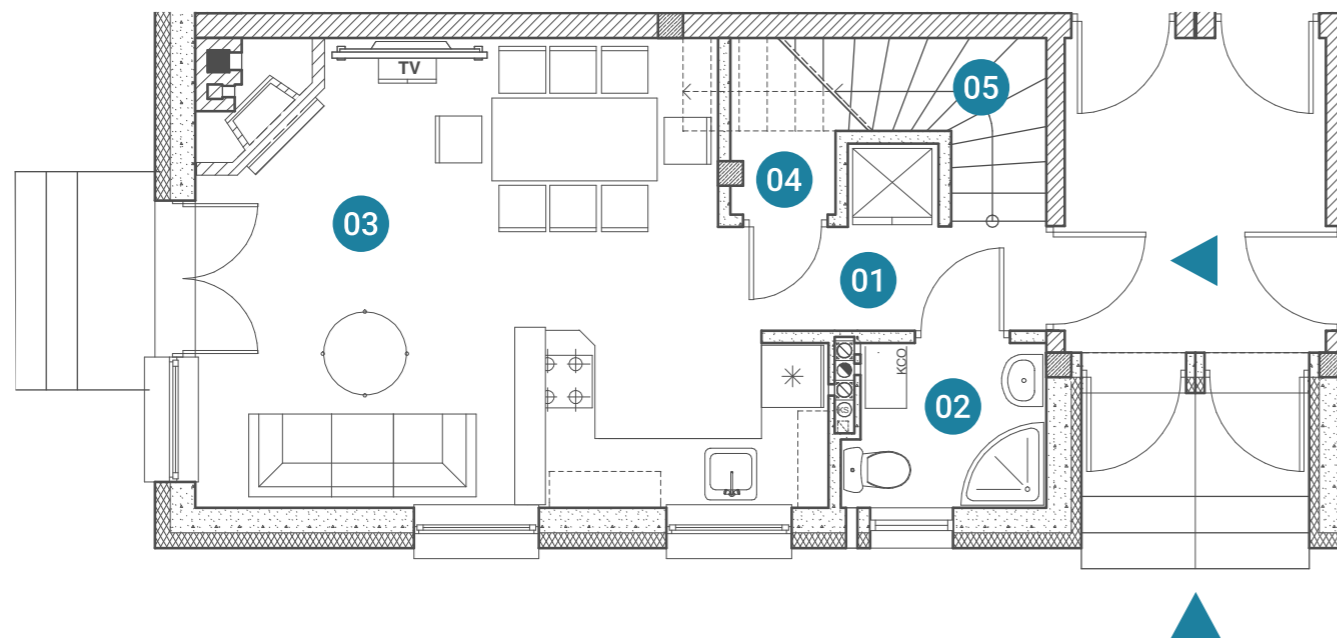

DOMY ZBOŻOWA
APARTAMENTY

ETAP 2

APARTAMENTY B.1 / B.2 / B.3 / B.4
dostępne w grudniu 2019

ETAP 1

APARTAMENTY A.1 / A.2 / A.3 / A.4
dostępne w marcu 2019

DOMY ZBOŻOWA

RZUT APARTAMENTU **A.1**

POWIERZCHNIA **75.40 m²**

PARTER

PIĘTRO

ogród	148.00 m ²
01 hol	2.80 m ²
02 łazienka	3.00 m ²
03 salon + kuchnia	25.50 m ²
04 pom. gosp.	1.00 m ²
05 komunikacja	2.10 m ²

06 komunikacja	2.10 m ²
07 hal	3.70 m ²
08 pokój	12.00 m ²
09 łazienka	5.30 m ²
10 pokój	11.10 m ²
11 pokój	6.80 m ²