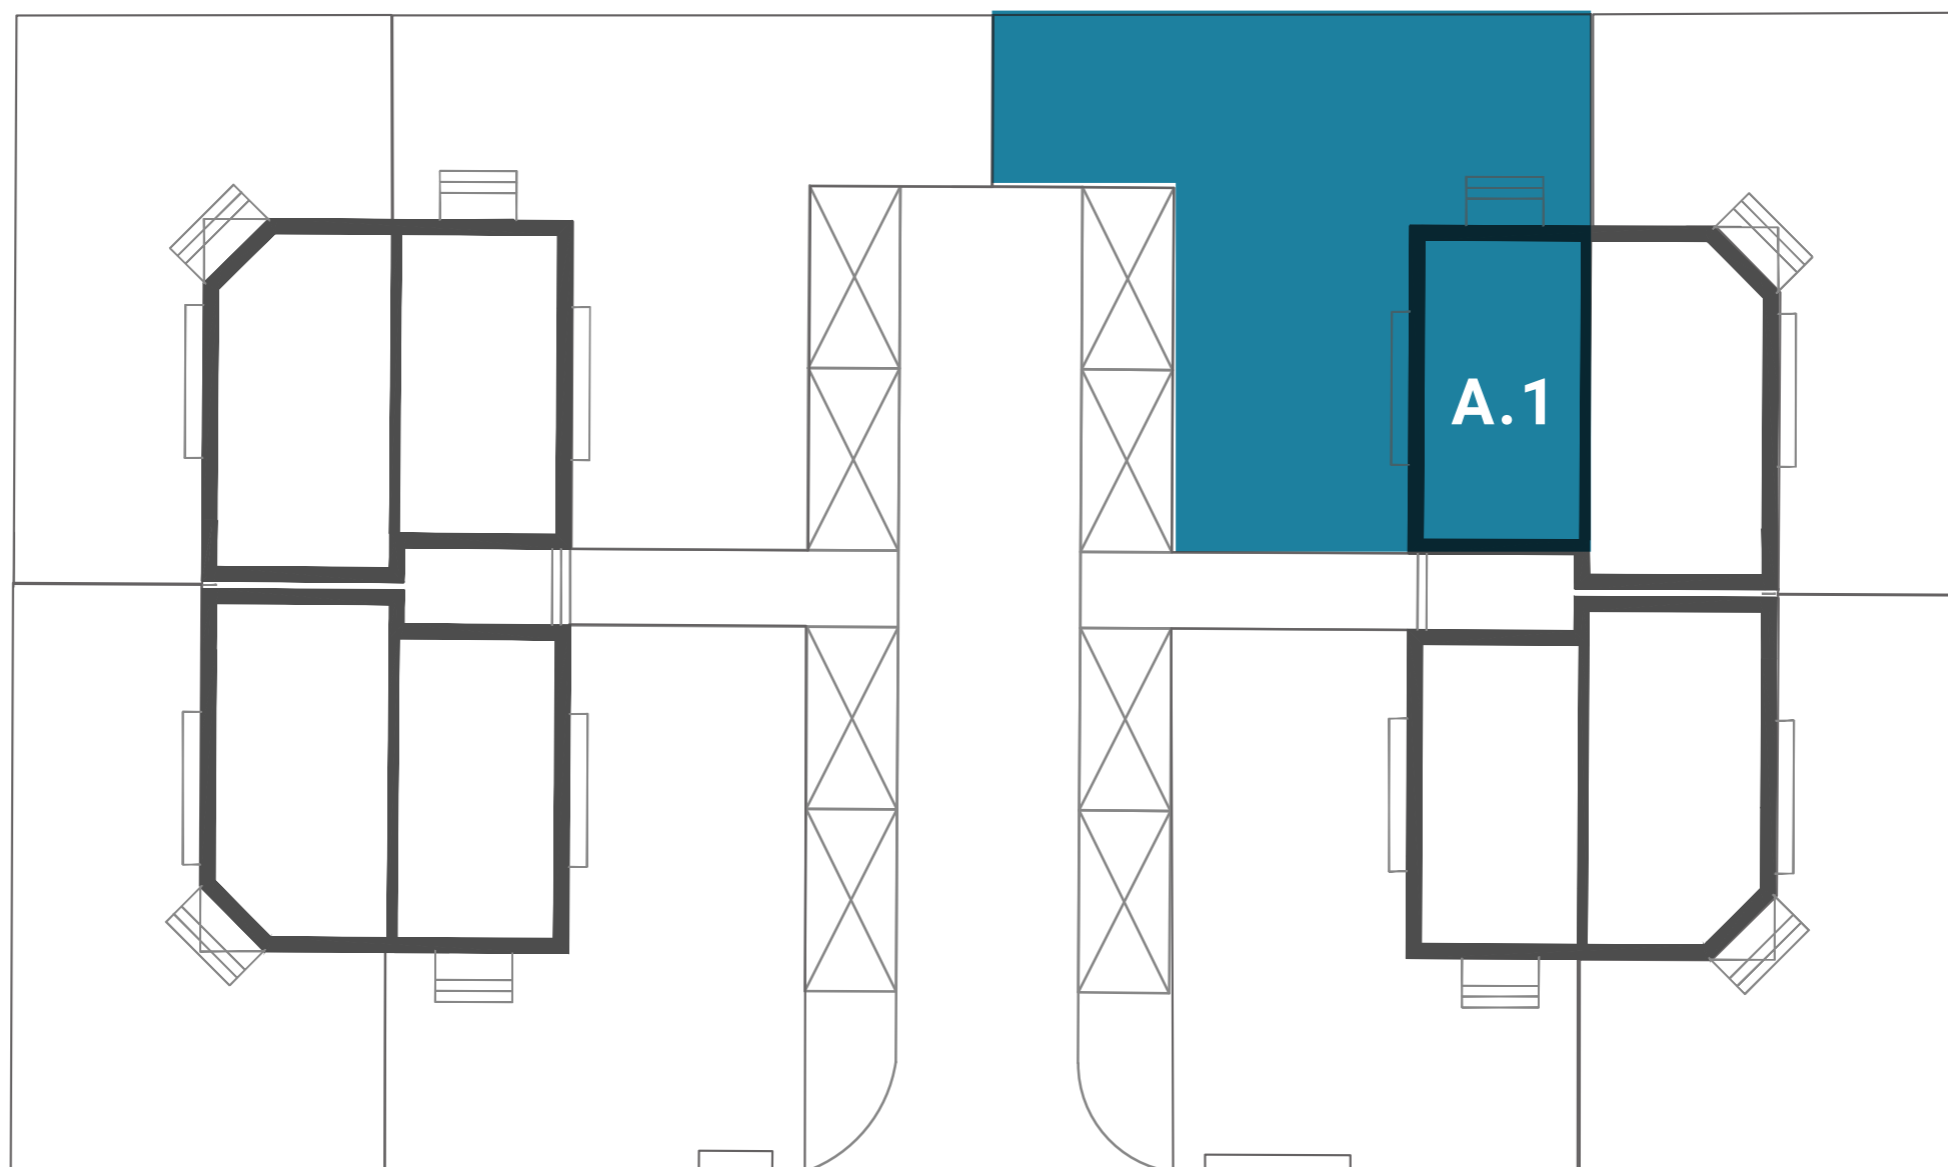

DOMY ZBOŻOWA
APARTAMENTY

ETAP 2

APARTAMENTY B.1 / B.2 / B.3 / B.4
dostępne w grudniu 2019

ETAP 1

APARTAMENTY A.1 / A.2 / A.3 / A.4
dostępne w marcu 2019

DOMY ZBOŻOWA

RZUT APARTAMENTU **A.1**

POWIERZCHNIA **75.40 m²**

PARTER

PIĘTRO

ogród	148.00 m ²
01 hol	2.80 m ²
02 łazienka	3.00 m ²
03 salon + kuchnia	25.50 m ²
04 pom. gosp.	1.00 m ²
05 komunikacja	2.10 m ²

06 komunikacja	2.10 m ²
07 hal	3.70 m ²
08 pokój	12.00 m ²
09 łazienka	5.30 m ²
10 pokój	11.10 m ²
11 pokój	6.80 m ²